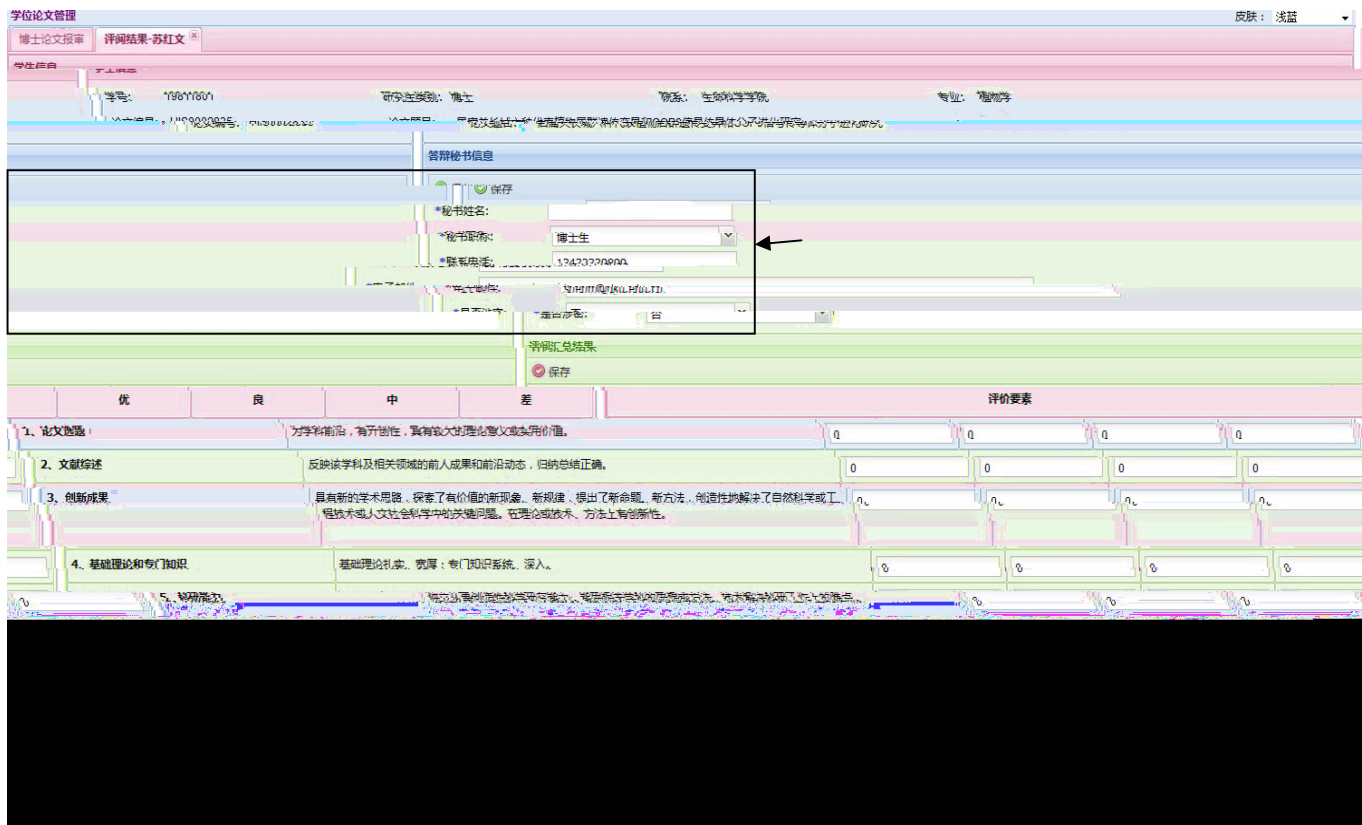

1

firefox

<http://sims.pku.edu.cn> →

2

3

1

2

5

10

6

4

7

8

博士论文报审			刘勰: 论文答辩结果		
答辩地点:	理科一号楼	参加人数:	7	答辩时间:	2011-11-26 14:00:00
<b>答辩表决结果</b>					
反对票数:	<input type="text" value="0"/>	弃权票数:	<input type="text" value="0"/>	赞成票数:	<input type="text" value="7"/>
答辩结果:			通过		
<b>学位表决结果</b>					
反对票数:	<input type="text" value="0"/>	弃权票数:	<input type="text" value="0"/>	赞成票数:	<input type="text" value="7"/>
学位表决结果:			建议授予学位		
<b>毕业表决结果</b>					
反对票数:	<input type="text" value="0"/>	弃权票数:	<input type="text" value="0"/>	赞成票数:	<input type="text" value="7"/>
毕业表决结果:			通过		
答辩决议书:			请输入答辩决议书		